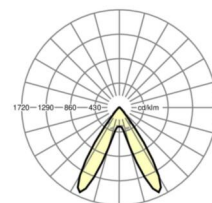

DEEP-LINK

<https://www.regiolum.de/ru/article/19460004090>

Ссылка	LED 6000lm 830
ηLB	100 %
Φ ↓/↑	99 % / 1 %
UGR поп./вдоль дисплей	19.1 / 17.8
	65° < 3000cd/m²

Механика

цвет корпуса	белый стандартный для электротехники RAL 9016
размеры (LxWxH/DxH)	1531mm x 55mm x 37mm
вес (нетто)	1.9kg
Вид монтажа	сборка трековых систем, световая структура

размеры

L	1531 mm	Длина
В	55 mm	Ширина
н	37 mm	Высота